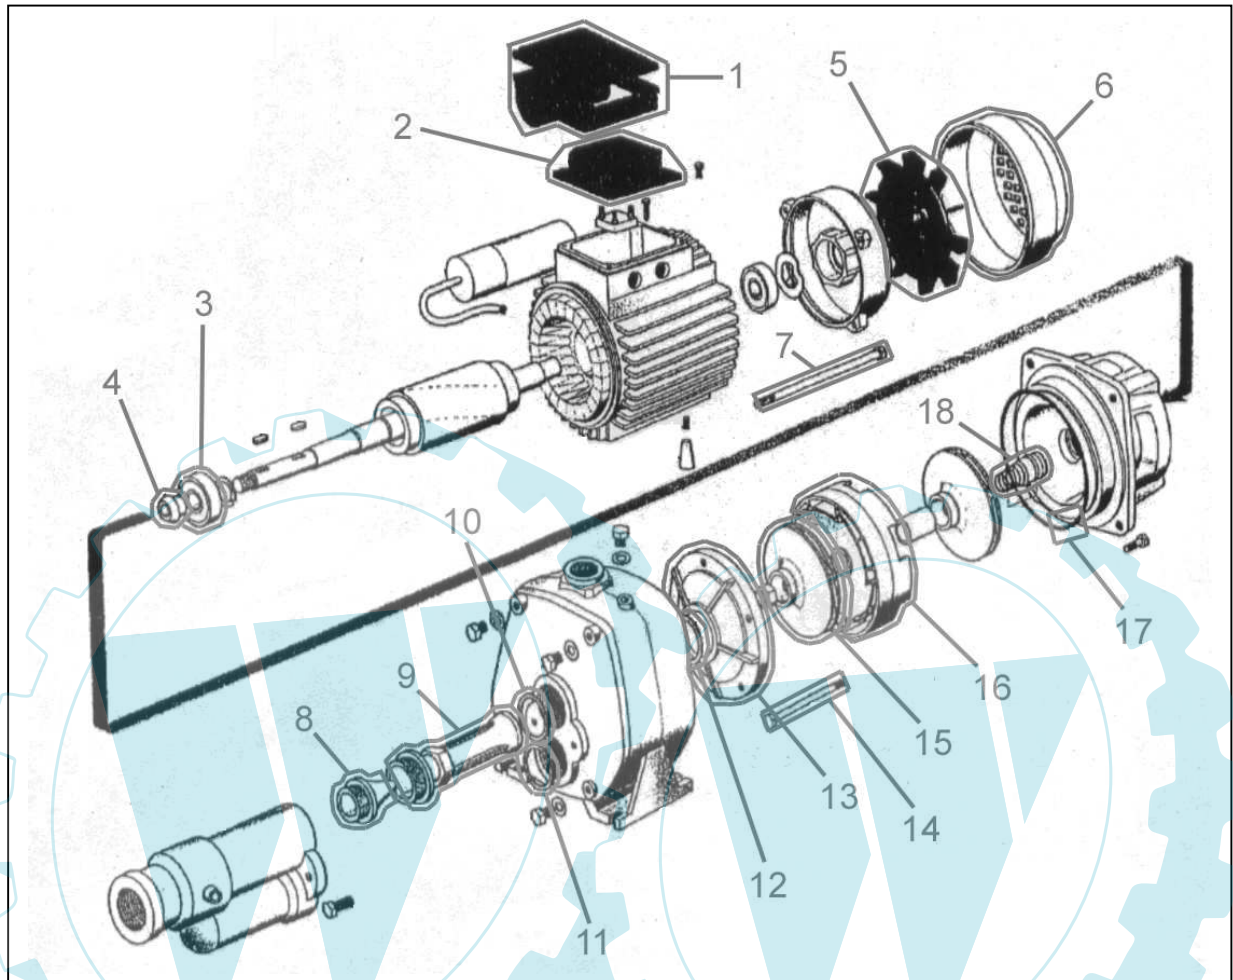

# 94192

Pos.-Nr.	Ersatzteil-Nr.	Bezeichnung	Pos.-Nr.	Ersatzteil-Nr.	Bezeichnung
001	9419201005	Klemmkastendeckel	014	9419201041	Schraube M5x60
002	9419201019	Klemmkasten	015	9419201005	Lauftrad
003	9419201022	Kugellager / 6204	016	9419201007	Leitrad / 2-teilig
004	9419201020	Spritzring	017	9419201031	O-Ring groß
005	9419201016	Lüfterrad	018	9419201013	Mechanische Dichtung
006	9419201017	Lüfterradabdeckung	o.Abb.	9419201101	Membrane / 100 Liter
007	9419201025	Zugstange	o.Abb.	9419201102	Luftventil / 100 Liter
008	9419201012	Venturidüse	o.Abb.	9419201104	Dichtung für Druckschlauch
009	9419201011	Venturirohr	o.Abb.	9419201105	Druckschlauch
010	9419201036	Flachdichtung / 55	o.Abb.	9419201108	Druckschalter 230 Volt
011	9419201035	Flachdichtung	o.Abb.	9419201110	Kessel / 100 Liter
012	9419201034	O-Ring			
013	9419201006	Deckel f. Leitrad			